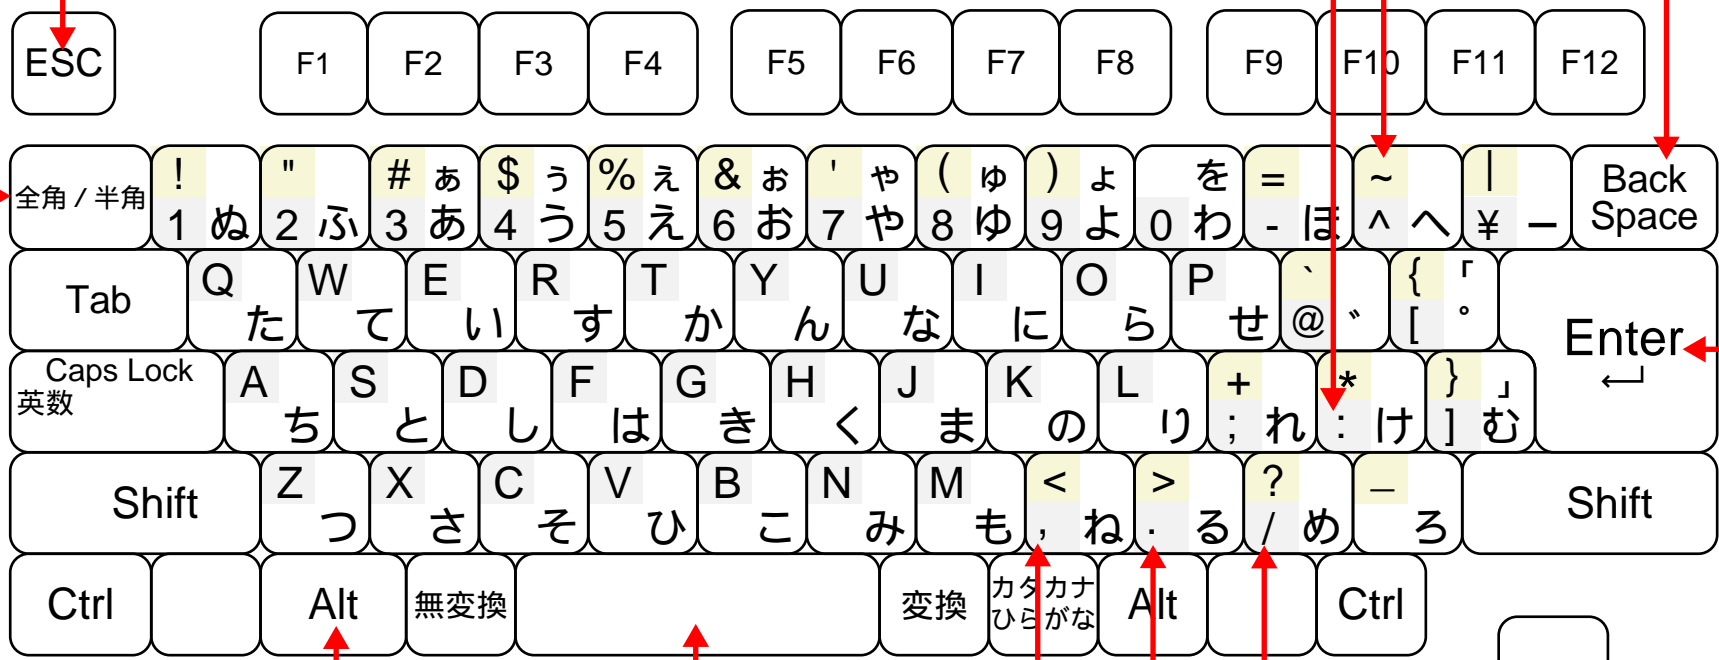

これがキーボードだ！

エスケープキー
取り消しなど

■ Shiftキーと一緒に押すと入力できる記号
■ 普通に押すと入力できる英数字

チルダ

バックスペース
一つ前の文字を消す
前に戻す

コロン

エンター
実行や確定

日本語入力
ON / OFF
[Alt] + [半角 / 全角]

スペースキー
漢字変換
間を空ける

コンマ

スラッシュ